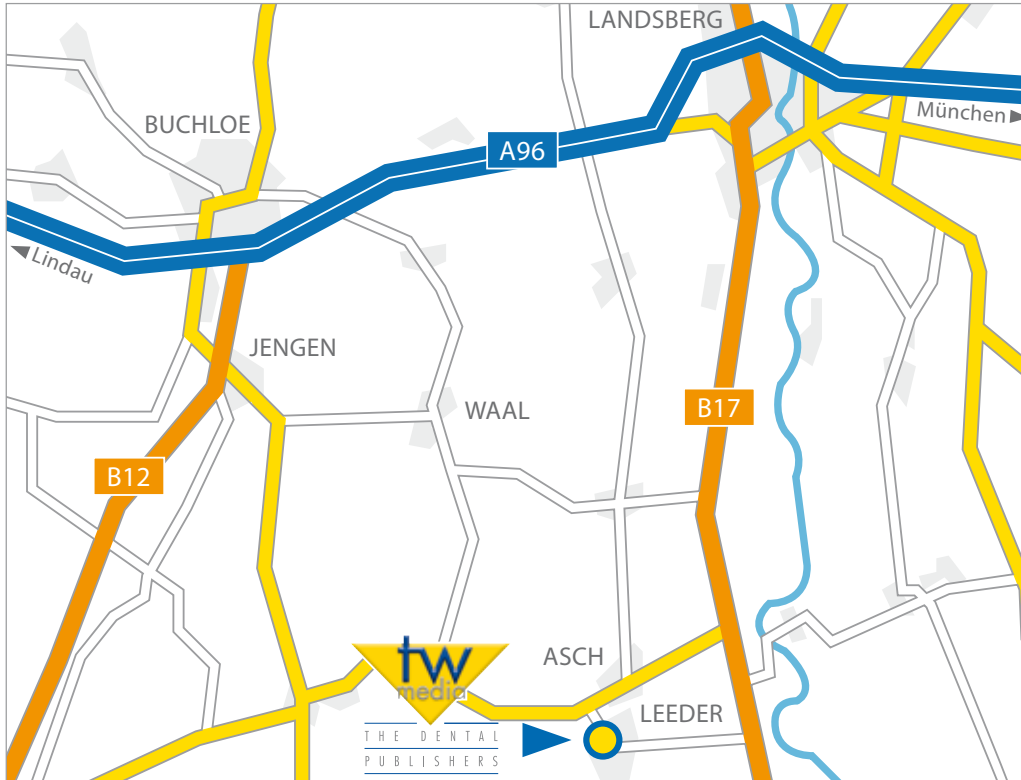

ANFAHRT

Wegbeschreibung:

- Autobahn A96, Landsberg Nord ausfahren
- B17 immer Richtung Schongau/Füssen/Garmisch-Partenkirchen
- Gaststätten „Römerkessel“ und „Hohenwart“ passieren (etwa nach 10 km)
- Nach den Gaststätten rechts abbiegen (Richtung Markt Leeder/Fuchstal)

In Markt Leeder

- Passieren Sie die Ortseinfahrt
- Nach 500m an der abknickenden Vorfahrtsstraße rechts in die Hauptstraße einbiegen
- Folgen Sie der Hauptstraße für 800m bis zum Ortsausgang
- Auf der rechten Seite steht das Verlagsgebäude (weißes Haus mit großem Parkplatz)